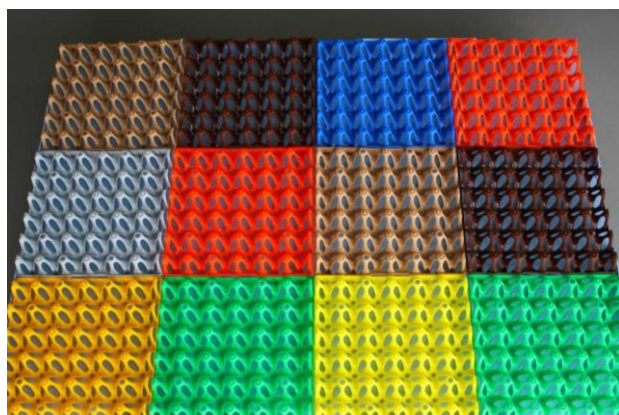

Tradiční výrobce a dodavatel moderních technologií pro chov drůbeže

Plastové transportní systémy na vejce

Uchovávání a transport vajec v plastových proložkách má následující výhody:

- Opakované použití tj úspora nákladů oproti jednorázovým papírovým obalům.
Velká úspora zejména ve vnitropodnikové dopravě a skladování vajec.
- Vyšší hygienický standard oproti papírovým obalům /omyvatelnost/
- Lepší skladovatelnost / nedochází k jejich poškození při delším skladování
- Trvalý standard rozměrů důležité pro mechanizaci a automatizaci
- Bezpečnější doprava vajec i při 6 ti řadách na paletě a i na delší exportní vzdálenosti.
- Dodáváme též myčky uvedených materiálu

1. Plastové proložky

Plastové proložky pro 30 vajec standardně pro váhu 40-90 gr. Pro vejce mimo tuto kategorii se vyrábějí speciální proložky. Váha proložky ca 125 gr, volitelné barvy, vymezovací šterbina 30 mm pro dobré skladování, sušení a oddělování.

Orientační cena 0.47 €/ ks / bez dopravy/

2. Plastové palety

Plastové palety slouží pro transport a skladování vajec. Váha palety 17 kg. Vodící lišty proti samoposunu proložek na paletě. Barvy šedá/recykl/ nebo volitelná /nový materiál/. Kapacita 360 proložek tj 10.800 ks vajec na paletě při 5ti vrstvách nebo 432 proložek tj 12.900 vajec při 6 vrstvách na paletě.