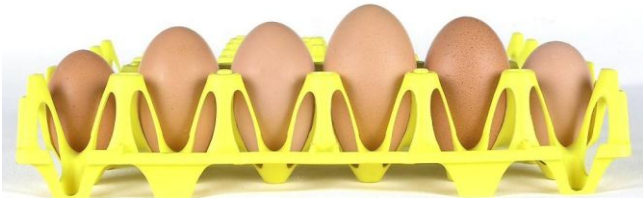

Tradiční výrobce a dodavatel moderních technologií pro chov drůbeže

Plastové transportní systémy na vejce

Uchovávání a transport vajec v plastových proložkách má následující výhody:

- Opakované použití tj úspora nákladů oproti jednorázovým papírovým obalům.
Velká úspora zejména ve vnitropodnikové dopravě a skladování vajec.
- Vyšší hygienický standard oproti papírovým obalům /omyvatelnost/
- Lepší skladovatelnost / nedochází k jejich poškození při delším skladování
- Trvalý standard rozměrů důležité pro mechanizaci a automatizaci
- Bezpečnější doprava vajec i při 6 ti řadách na paletě a i na delší exportní vzdálenosti.
- Dodáváme též myčky uvedených materiálu

1. Plastové proložky

Plastové proložky pro 30 vajec standardně pro váhu 40-90 gr. Pro vejce mimo tuto kategorii se vyrábějí speciální proložky. Váha proložky ca 125 gr, volitelné barvy, vymezovací šterbina 30 mm pro dobré skladování, sušení a oddělování.

Orientační cena 0.47 €/ ks / bez dopravy/

2. Plastové palety

Plastové palety slouží pro transport a skladování vajec. Váha palety 17 kg. Vodící lišty proti samoposunu proložek na paletě. Barvy šedá/recykl/ nebo volitelná /nový materiál/. Kapacita 360 proložek tj 10.800 ks vajec na paletě při 5ti vrstvách nebo 432 proložek tj 12.900 vajec při 6 vrstvách na paletě.